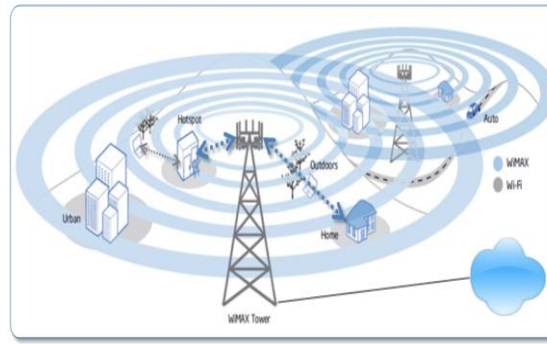

TECNOLOGÍAS INALAMBRICAS WIFI, WIMAX, 4G

PLATAFORMA DE GESTION DE REDES Y TECNOLOGIAS INALAMBRICAS QUE PERMITE LAS SIGUIENTES APLICACIONES

- Acceso a Internet WIFI gratuito en parques, plazas, bibliotecas, hoteles, hospitales...
- Acceso a Internet WIFI/WIMAX de pago
- Telefonía VoIP de bajo coste
- Interconexión de edificios municipales y empresas privadas.
- Videovigilancia y telecontrol
- Control de accesos y reconocimiento de matrículas
- Control de incendios
- Control de iluminación inteligente
- Sistemas de control de riego
- Estación meteorológica y telemetría.
- Telemedicina y teleasistencia
- Redes MESH de banda ancha para urbanizaciones y polígonos industriales.